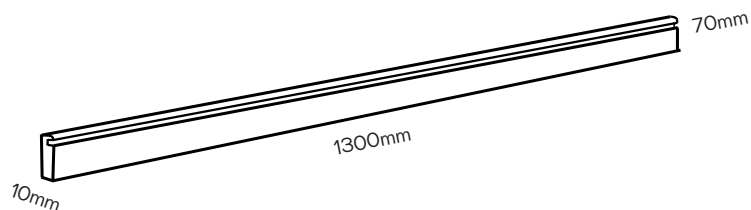

DÉTAILS TECHNIQUES

1. MARCHE

Dimensions	stratifié 300 x 1000 x 56mm 380 x 1300 x 56mm placage bois 280 x 1000 x 58mm 380 x 1300 x 58mm
Matière	Base: MDF - couche supérieure CPL
Pièces/emballage	1
Remarque	Résistance à l'usure: AC4

2. CONTREMARCHE

Dimensions	stratifié 200 x 1300 x 8mm placage bois 190 x 1300 x 7mm
Matière	Base: MDF - couche supérieure CPL
Pièces/emballage	3

3. BANDE DE CHANT

Dimensions	400 x 60mm
Matière	CPL
Pièces/emballage	2

4. PROFILÉ ESCALIER OUVERT

Dimensions	10 x 70 x 1300mm
Matière	Base: MDF - couche supérieure CPL
Pièces/emballage	1

5. NEZ DE MARCHE PALIÈRE + PROFILÉ EN ALUMINIUM

Dimensions	12 x 56 x 1300mm ALU: 30 x 50 x 1300mm
Matière	Base: MDF - couche supérieure CPL
Pièces/emballage	1

6. LANGUETTE DE RACCORDEMENT

Dimensions	3 x 10 x 400mm
Matière	MDF
Pièces/emballage	4