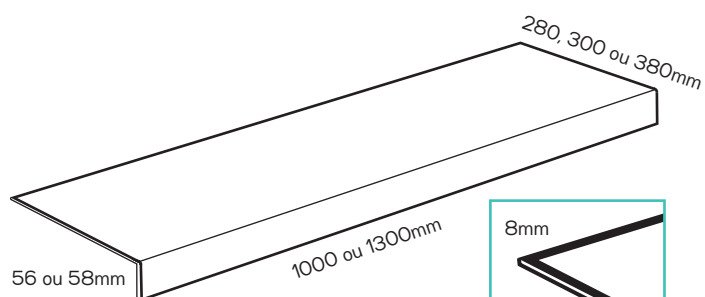

DÉTAILS TECHNIQUES

1. MARCHE

Dimensions	stratifié 300 x 1000 x 56mm 380 x 1300 x 56mm placage bois 280 x 1000 x 58mm 380 x 1300 x 58mm
Matière	Base: MDF - couche supérieure CPL
Pièces/emballage	1
Remarque	Résistance à l'usure: AC4

2. CONTREMARCHE

Dimensions	stratifié 200 x 1300 x 8mm placage bois 190 x 1300 x 7mm
Matière	Base: MDF - couche supérieure CPL
Pièces/emballage	3

3. BANDE DE CHANT

Dimensions	400 x 60mm
Matière	CPL
Pièces/emballage	2

4. PROFILÉ ESCALIER OUVERT

Dimensions	10 x 70 x 1300mm
Matière	Base: MDF - couche supérieure CPL
Pièces/emballage	1

5. NEZ DE MARCHE PALIÈRE + PROFILÉ EN ALUMINIUM

Dimensions	12 x 56 x 1300mm ALU: 30 x 50 x 1300mm
Matière	Base: MDF - couche supérieure CPL
Pièces/emballage	1

6. LANGUETTE DE RACCORDEMENT

Dimensions	3 x 10 x 400mm
Matière	MDF
Pièces/emballage	4