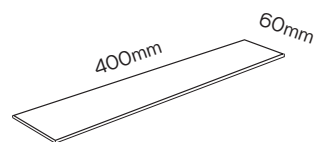

DÉTAILS TECHNIQUES

1. MARCHE

Dimensions	stratifié 300 x 1000 x 56mm 380 x 1300 x 56mm placage bois 280 x 1000 x 58mm 380 x 1300 x 58mm
Matière	Base: MDF - couche supérieure CPL
Pièces/emballage	1
Remarque	Résistance à l'usure: AC4

2. CONTREMARCHE

Dimensions	stratifié 200 x 1300 x 8mm placage bois 190 x 1300 x 7mm
Matière	Base: MDF - couche supérieure CPL
Pièces/emballage	3

3. BANDE DE CHANT

Dimensions	400 x 60mm
Matière	CPL
Pièces/emballage	2

4. PROFILÉ ESCALIER OUVERT

Dimensions	10 x 70 x 1300mm
Matière	Base: MDF - couche supérieure CPL
Pièces/emballage	1

5. NEZ DE MARCHE PALIÈRE + PROFILÉ EN ALUMINIUM

Dimensions	12 x 56 x 1300mm ALU: 30 x 50 x 1300mm
Matière	Base: MDF - couche supérieure CPL
Pièces/emballage	1

6. LANGUETTE DE RACCORDEMENT

Dimensions	3 x 10 x 400mm
Matière	MDF
Pièces/emballage	4