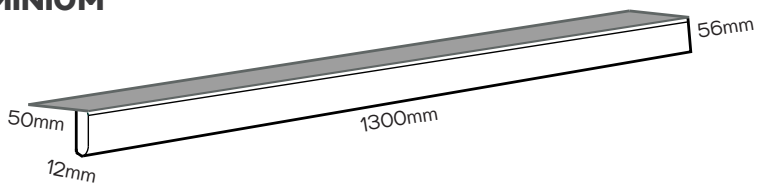

DÉTAILS TECHNIQUES

1. MARCHE

Dimensions	stratifié 300 x 1000 x 56mm 380 x 1300 x 56mm placage bois 280 x 1000 x 58mm 380 x 1300 x 58mm
Matière	Base: MDF - couche supérieure CPL
Pièces/emballage	1
Remarque	Résistance à l'usure: AC4

2. CONTREMARCHE

Dimensions	stratifié 200 x 1300 x 8mm placage bois 190 x 1300 x 7mm
Matière	Base: MDF - couche supérieure CPL
Pièces/emballage	3

3. BANDE DE CHANT

Dimensions	400 x 60mm
Matière	CPL
Pièces/emballage	2

4. PROFILÉ ESCALIER OUVERT

Dimensions	10 x 70 x 1300mm
Matière	Base: MDF - couche supérieure CPL
Pièces/emballage	1

5. NEZ DE MARCHE PALIÈRE + PROFILÉ EN ALUMINIUM

Dimensions	12 x 56 x 1300mm ALU: 30 x 50 x 1300mm
Matière	Base: MDF - couche supérieure CPL
Pièces/emballage	1

6. LANGUETTE DE RACCORDEMENT

Dimensions	3 x 10 x 400mm
Matière	MDF
Pièces/emballage	4