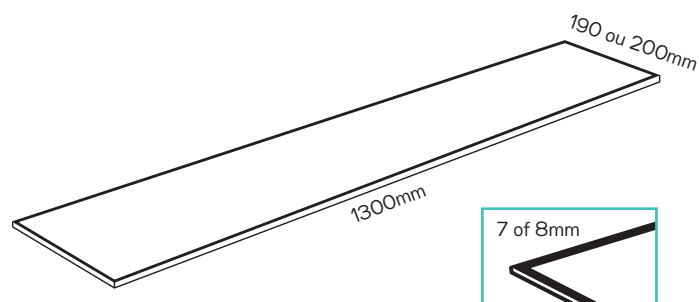

DÉTAILS TECHNIQUES

1. MARCHE

Dimensions	stratifié 300 x 1000 x 56mm 380 x 1300 x 56mm placage bois 280 x 1000 x 58mm 380 x 1300 x 58mm
Matière	Base: MDF - couche supérieure CPL
Pièces/emballage	1
Remarque	Résistance à l'usure: AC4

2. CONTREMARCHE

Dimensions	stratifié 200 x 1300 x 8mm placage bois 190 x 1300 x 7mm
Matière	Base: MDF - couche supérieure CPL
Pièces/emballage	3

3. BANDE DE CHANT

Dimensions	400 x 60mm
Matière	CPL
Pièces/emballage	2

4. PROFILÉ ESCALIER OUVERT

Dimensions	10 x 70 x 1300mm
Matière	Base: MDF - couche supérieure CPL
Pièces/emballage	1

5. NEZ DE MARCHE PALIÈRE + PROFILÉ EN ALUMINIUM

Dimensions	12 x 56 x 1300mm ALU: 30 x 50 x 1300mm
Matière	Base: MDF - couche supérieure CPL
Pièces/emballage	1

6. LANGUETTE DE RACCORDEMENT

Dimensions	3 x 10 x 400mm
Matière	MDF
Pièces/emballage	4