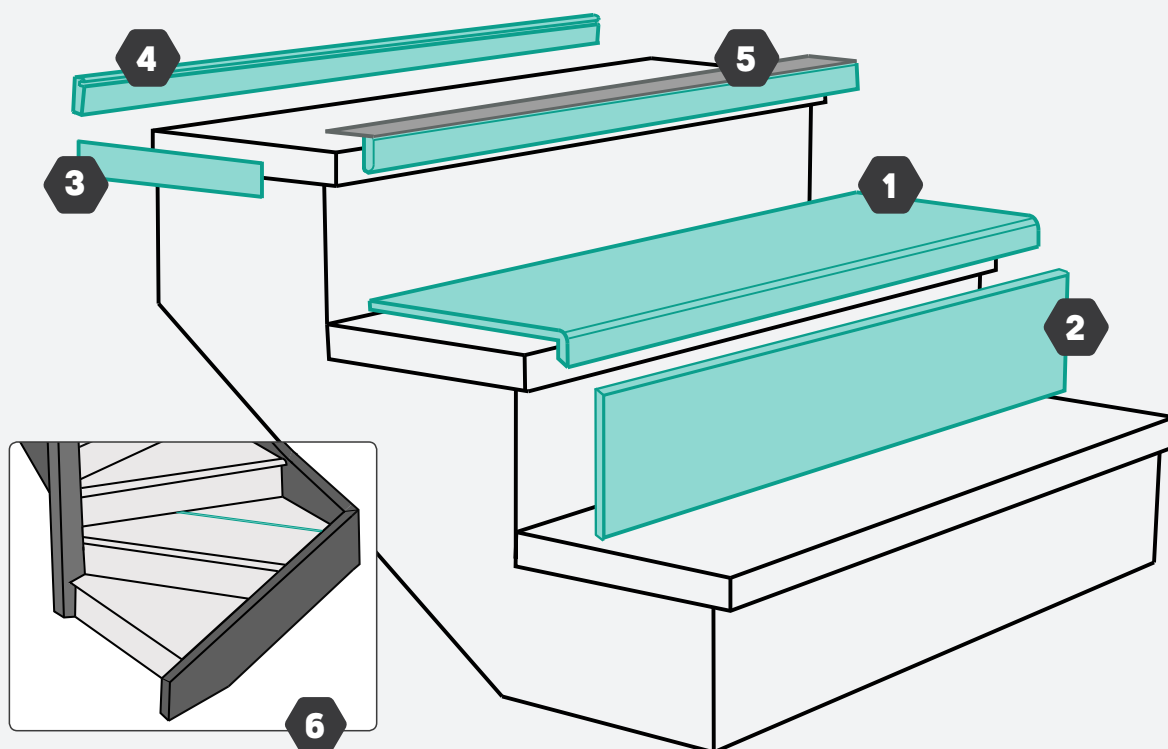

DÉTAILS TECHNIQUES

1. MARCHE

Dimensions	stratifié 300 x 1000 x 56mm 380 x 1300 x 56mm placage bois 280 x 1000 x 58mm 380 x 1300 x 58mm
Matière	Base: MDF - couche supérieure CPL
Pièces/emballage	1
Remarque	Résistance à l'usure: AC4

2. CONTREMARCHE

Dimensions	stratifié 200 x 1300 x 8mm placage bois 190 x 1300 x 7mm
Matière	Base: MDF - couche supérieure CPL
Pièces/emballage	3

3. BANDE DE CHANT

Dimensions	400 x 60mm
Matière	CPL
Pièces/emballage	2

4. PROFILÉ ESCALIER OUVERT

Dimensions	10 x 70 x 1300mm
Matière	Base: MDF - couche supérieure CPL
Pièces/emballage	1

5. NEZ DE MARCHE PALIÈRE + PROFILÉ EN ALUMINIUM

Dimensions	12 x 56 x 1300mm ALU: 30 x 50 x 1300mm
Matière	Base: MDF - couche supérieure CPL
Pièces/emballage	1

6. LANGUETTE DE RACCORDEMENT

Dimensions	3 x 10 x 400mm
Matière	MDF
Pièces/emballage	4